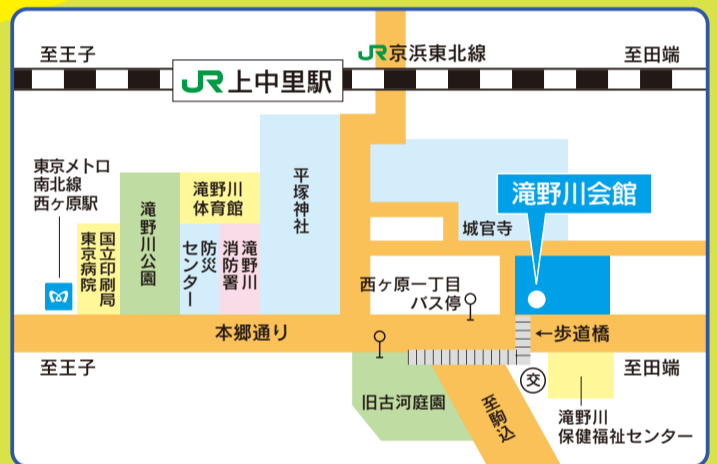

北区内の
福祉施設・事業所
20ヶ所程度が
参加し開催する
就職相談・
面接会です。

福祉

の

しごとと総合フェア

北区内の福祉施設・事業所で働ける求人があります。

高齢者や障害者の福祉施設やヘルプステーションなどを中心に無資格・未経験でもできる
アルバイト、パート職から正職員までの様々な求人が予定されています。

日時

平成21年

6/29 (月)

11:00~15:00

● 今後の開催予定

平成21年9月9日(水) 赤羽会館

平成22年3月1日(月) 北とびあ

場所

滝野川会館 1F もみじホール

〒114-0024
東京都北区西ヶ原1-23-3

- JR京浜東北線
上中里駅下車 東口より徒歩7分
- JR山手線
駒込駅下車 北口より徒歩10分
- 地下鉄南北線
西ヶ原駅より徒歩7分

👉 総合相談コーナー

👉 福祉ショップ&カフェ(軽食あり)

👉 施設・事業所の自己PR

👉 福祉のしごと紹介コーナー

👉 面接ブース 採用担当者と
直接お話しできます。

パネル展示・福祉のしごと関係資料を展示

携帯に
保存しよう!