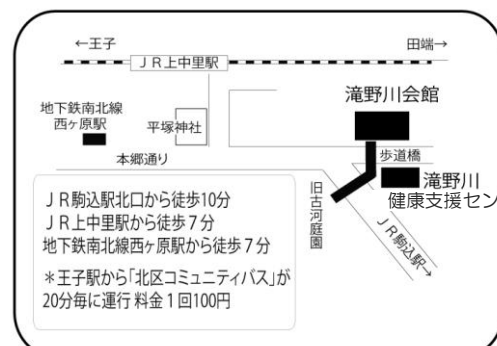

ホームページはこちらから↑

<主催> 北区社会福祉協議会 <共催> みんな

お問合せ: 03-3905-6653 (北区社会福祉協議会)