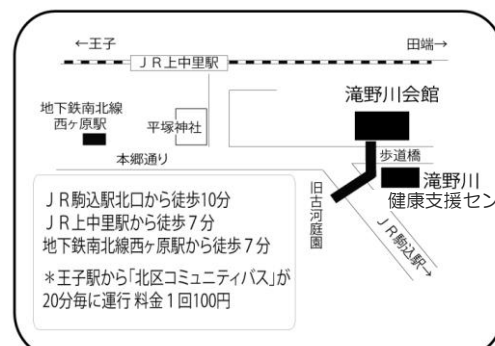

## 入場無料 滝野川会館で開催

駐輪スペースに限りがあるため、自転車でのご来場はお控え下さい。

聴覚障害者の方々へ (協力: 手話サークル)

会場内の案内を北区手話サークルのメンバーがお手伝いします。ご希望の方は、当日、総合案内までどうぞ!

視覚障害者の方々へ

(協力: 点訳グループ六星会・音訳グループやまびこ)

本チラシの点字版やデジ版をご希望の方は北区社会福祉協議会までご連絡ください。

(北区社会福祉協議会 TEL 03-3905-6653)