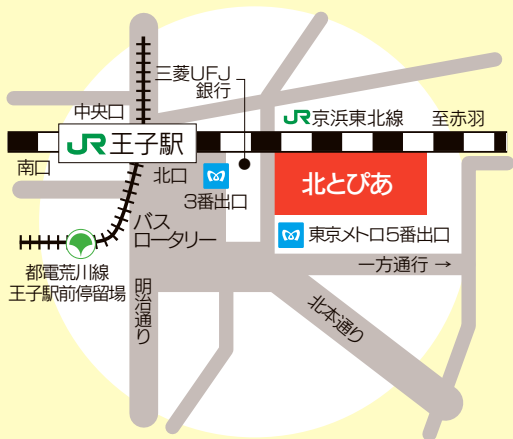

福祉のしごとと総合フェア

パート職から正職員まで、福祉に関わる求人を予定。

過去の求人例

介護職員、ホームヘルパー、看護師、ケアマネジャー、
保育士、送迎ドライバー、調理員 ほか(福祉関連の仕事)

日時

2019年 **1/24** 木

11:00~15:30 (受付15:00まで)

場所

北とぴあ

駅近
です!!

13F 飛鳥ホール

〒114-8503 東京都北区王子1-11-1

- JR京浜東北線:王子駅下車 北口より徒歩2分
- 東京メトロ南北線:王子駅下車 5番出口直結
- 都電荒川線:王子駅前停留場より徒歩5分

事業所別相談ブース

採用担当者と直接お話しできます。

事業所ブースは、
こんな雰囲気
気軽におしゃべり感覚で、
お越しください