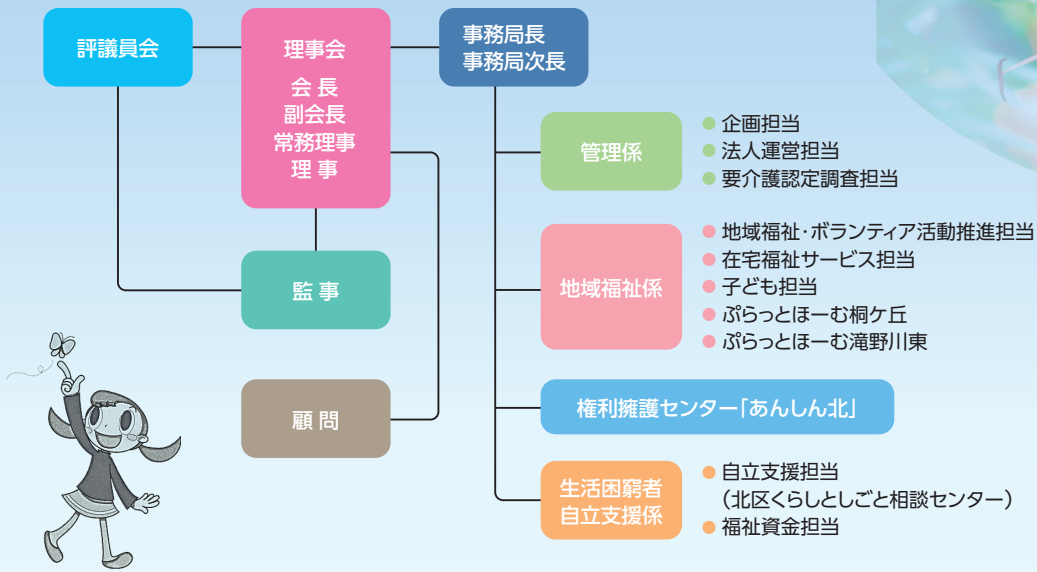

社会福祉法人北区社会福祉協議会 組織図

社会福祉法人北区社会福祉協議会・役員一覧 (敬称略、令和5年11月1日現在)

理事(創立70周年事業実行委員)

役職名	氏名	選出区分
会長	水越 乙彦	地域福祉推進に識見を有する者
副会長	田中 義正	北区民生委員・児童委員協議会
	越野 充博	商工団体関係者
常務理事	銭場 多喜夫	北区社会福祉協議会
理事	岩脇 彰信	北区民生委員・児童委員協議会
	大貫 新一	北区町会自治会連合会
	鈴木 将雄	北区赤十字奉仕団
	鈴木 文子	社会福祉事業を営む者
	市川 乙允	地域ささえあい活動団体の代表
	増田 幹生	保健医療関係団体
	中村 恵子	地域福祉推進に識見を有する者
小林 良二	学識経験者	